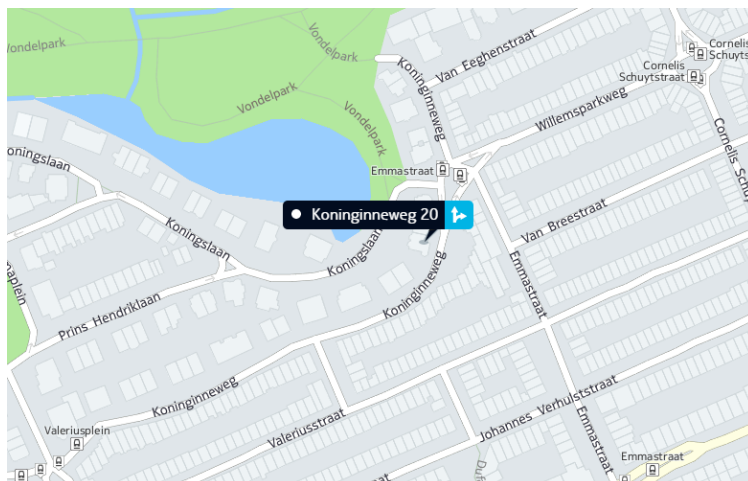

Routebeschrijving

Auto

Vanaf Coentunnel (A10 West)

Neemt u op de A10 West de afslag 6 en volg de S106 richting centrum. Op het Surinameplein rechtdoor. Na de brug direct rechtsaf de Amstelveenseweg op. Bij de tweede stoplichten linksaf de Koninginneweg op. Na ongeveer 800 meter ziet u ons pand aan de linkerkant.

Vanaf Den Haag/Utrecht/Amersfoort (A10 Zuid)

Neemt u op de A10 Zuid de afslag 8, en volg de S108 richting Oud Zuid. Blijf de weg volgen tot na de bocht naar rechts. Bij de eerstvolgende stoplichten gaat u linksaf de Amstelveenseweg op. Blijf de Amstelveense weg volgen, ook na het verkeersplein (neem hiervoor de 3^e afslag). Bij de eerstvolgende stoplichten rechtsaf de Koninginneweg op. Na ongeveer 800 meter ziet u ons pand aan de linkerkant.

Openbaar vervoer

Vanaf Centraal Station neemt u tram 2. Uitstappen bij de halte Cornelis Schuytstraat of Valeriusplein.