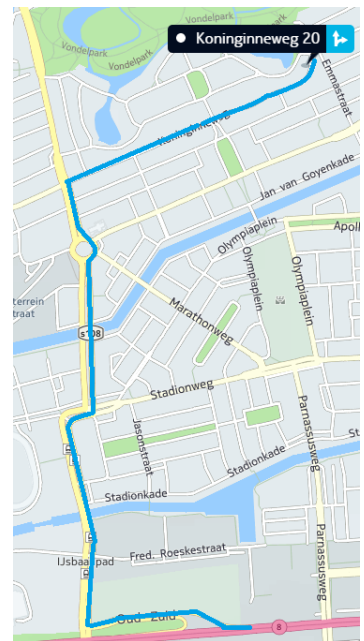

Routebeschrijving

Auto

Vanaf Coentunnel (A10 West)

Neemt u op de A10 West de afslag 6 en volg de S106 richting centrum. Op het Surinameplein rechtdoor. Na de brug direct rechtsaf de Amstelveenseweg op. Bij de tweede stoplichten linksaf de Koninginneweg op. Na ongeveer 800 meter ziet u ons pand aan de linkerkant.

Vanaf Den Haag/Utrecht/Amersfoort (A10 Zuid)

Neemt u op de A10 Zuid de afslag 8, en volg de S108 richting Oud Zuid. Blijf de weg volgen tot na de bocht naar rechts. Bij de eerstvolgende stoplichten gaat u linksaf de Amstelveenseweg op. Blijf de Amstelveense weg volgen, ook na het verkeersplein (neem hiervoor de 3^e afslag). Bij de eerstvolgende stoplichten rechtsaf de Koninginneweg op. Na ongeveer 800 meter ziet u ons pand aan de linkerkant.

Openbaar vervoer

Vanaf Centraal Station neemt u tram 2. Uitstappen bij de halte Cornelis Schuytstraat of Valeriusplein.