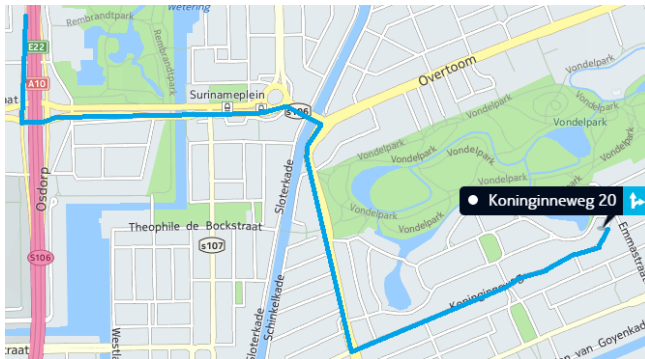

Routebeschrijving

Auto

Vanaf Coentunnel (A10 West)

Neemt u op de A10 West de afslag 6 en volg de S106 richting centrum. Op het Surinameplein rechtdoor. Na de brug direct rechtsaf de Amstelveenseweg op. Bij de tweede stoplichten linksaf de Koninginneweg op. Na ongeveer 800 meter ziet u ons pand aan de linkerkant.

Vanaf Den Haag/Utrecht/Amersfoort (A10 Zuid)

Neemt u op de A10 Zuid de afslag 8, en volg de S108 richting Oud Zuid. Blijf de weg volgen tot na de bocht naar rechts. Bij de eerstvolgende stoplichten gaat u linksaf de Amstelveenseweg op. Blijf de Amstelveense weg volgen, ook na het verkeersplein (neem hiervoor de 3^e afslag). Bij de eerstvolgende stoplichten rechtsaf de Koninginneweg op. Na ongeveer 800 meter ziet u ons pand aan de linkerkant.

Openbaar vervoer

Vanaf Centraal Station neemt u tram 2. Uitstappen bij de halte Cornelis Schuytstraat of Valeriusplein.